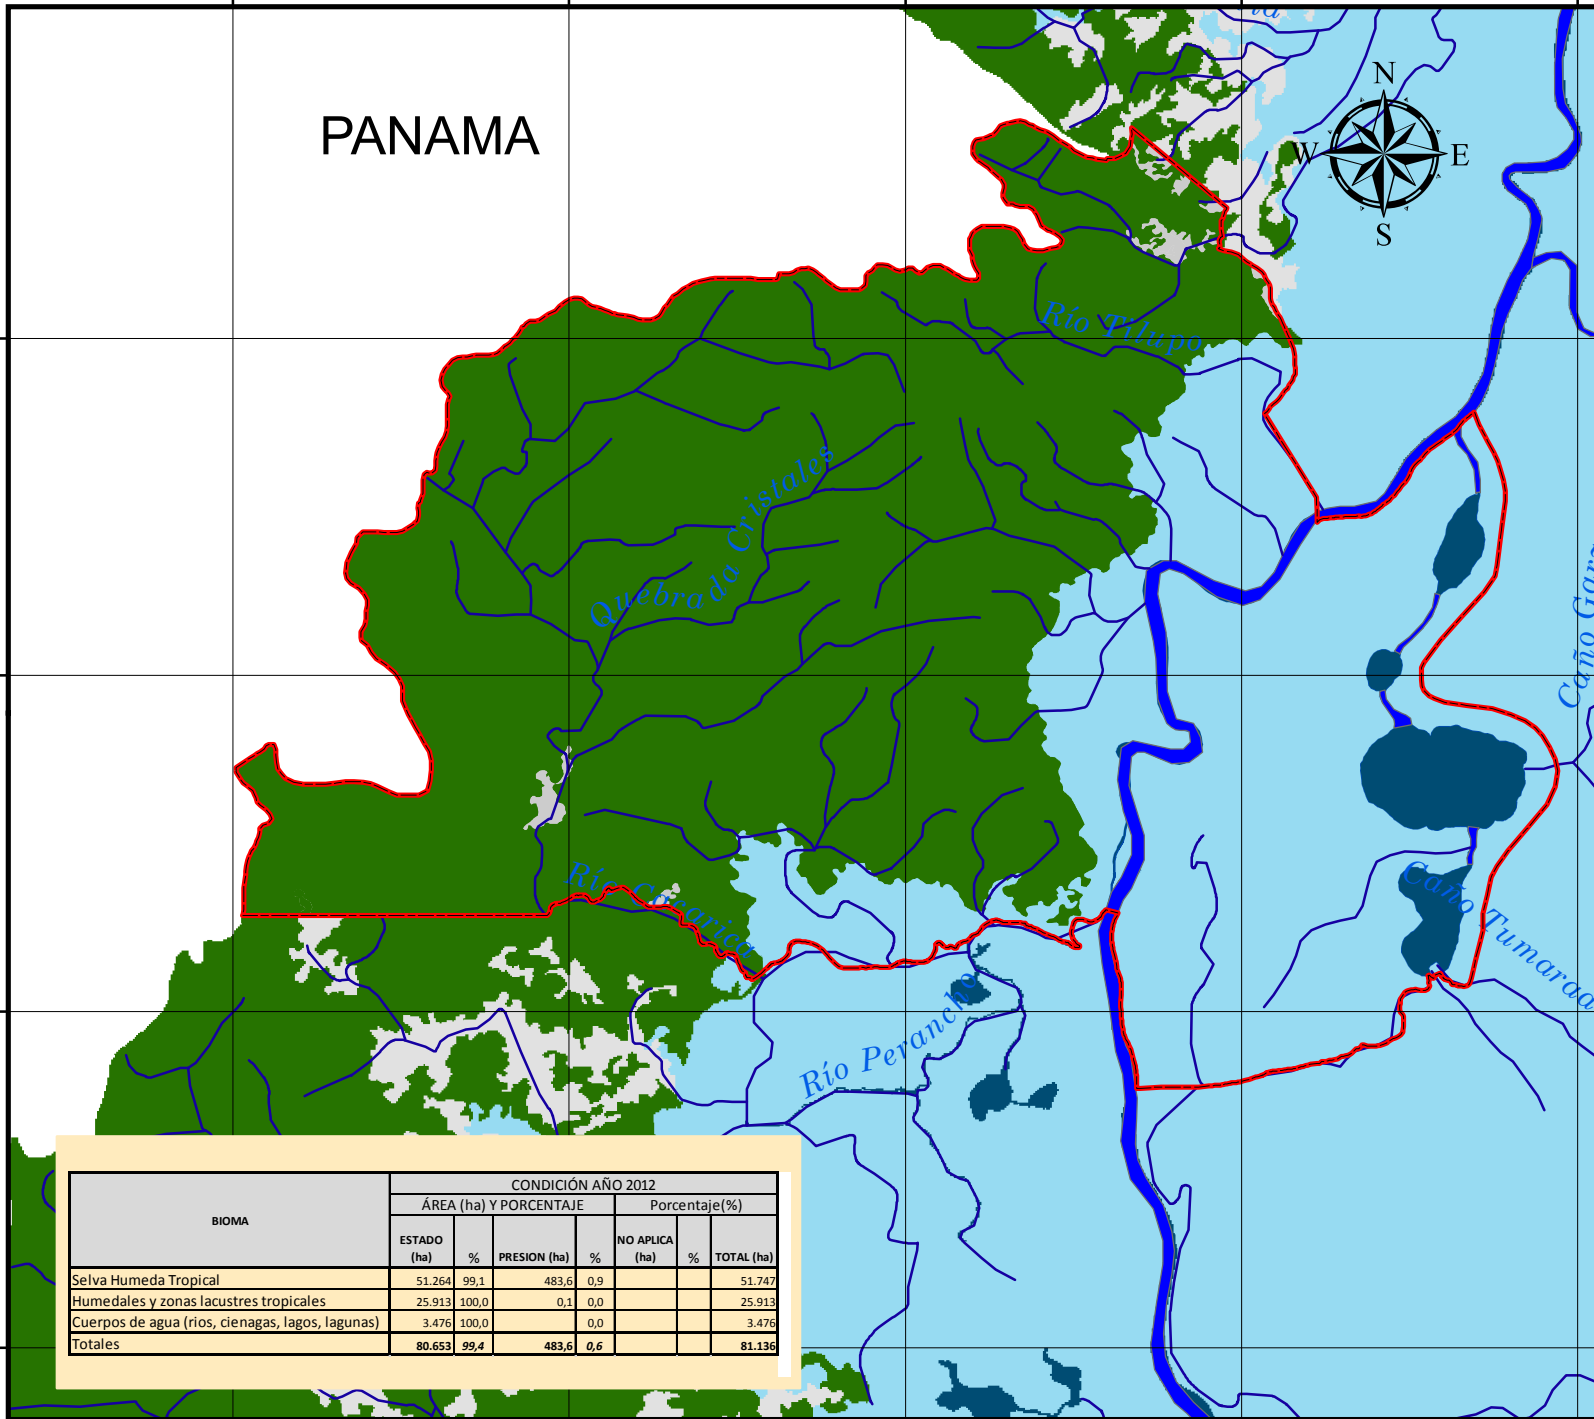

77°24'0"W 77°18'0"W 77°12'0"W 77°6'0"W 77°0'0"W

PANAMA

7°54'0"N

7°48'0"N

7°42'0"N

7°36'0"N

77°24'0"W 77°18'0"W 77°12'0"W 77°6'0"W 77°0'0"W

BIOMA	CONDICIÓN AÑO 2012					
	ÁREA (ha) Y PORCENTAJE				Porcentaje(%)	
	ESTADO (ha)	%	PRESION (ha)	%	NO APLICA (ha)	%
Selva Humeda Tropical	51.264	99,1	483,6	0,9		51.747
Humedales y zonas lacustres tropicales	25.913	100,0	0,1	0,0		25.913
Cuerpos de agua (rios, cienagas, lagos, lagunas)	3.476	100,0		0,0		3.476
Totales	80.653	99,4	483,6	0,6		81.136

Escala: 1:250.000

CONVENCIONES

BIOMAS

- Glaciares Andinos
- Vegetación Arbustiva y Herbacea de Paramo
- Humedales Andinos
- Turberas Andinas
- Zona Lacustre o altiplano Andino
- Bosque Humedo Alto Andino
- Vegetación Seca Alto Andina
- Bosque Humedo Subandino
- Vegetación Semiarida Subandina
- Selva Humeda Tropical
- Bosque Seco Tropical
- Matorral Seco Tropical
- Vegetación Desertica Tropical
- Sabanas bien drenadas Tropicales
- Sabanas mal drenadas Tropicales
- Sabana Arbustiva Tropical
- Sabana Amazonica Tropical
- Vegetación Rupícola Tropical
- Humedales y zonas lacustres tropicales
- Bosque Galería Tropical
- Manglares Natales o salares tropicales
- Playas, medianos y/o dunas Tropicales
- Cuerpos de agua (rios, cienagas, lagos, lagunas)
- Mares y Océanos
- Presion
- Limite Área Protegida

Fuente:
Biomas potenciales: PNN, 2015
Coberturas de la Tierra Corine: PNN, 2014
Derechos Reservados PNN - 2016

FUENTES DE INFORMACIÓN	INFORMACIÓN DE REFERENCIA
TEMÁTICA: Áreas Protegidas CARTOGRAFÍA BÁSICA: Base 1:100.000 IGAC, 2014 LÍMITES SPINA: Grupo SIR, SPNN 2014.	SISTEMA DE COORDENADAS: MAGNA-SIRGAS DATUM GEODÉSICO: MAGNA-SIRGAS ELIPSOIDE: GRS80 MERIDIANO PRINCIPAL: Greenwich UNIDADES DE MEDIDA: Grados
EDICIÓN: Juan Pablo Latorre Parra Omar Jaramillo Rodríguez	2016